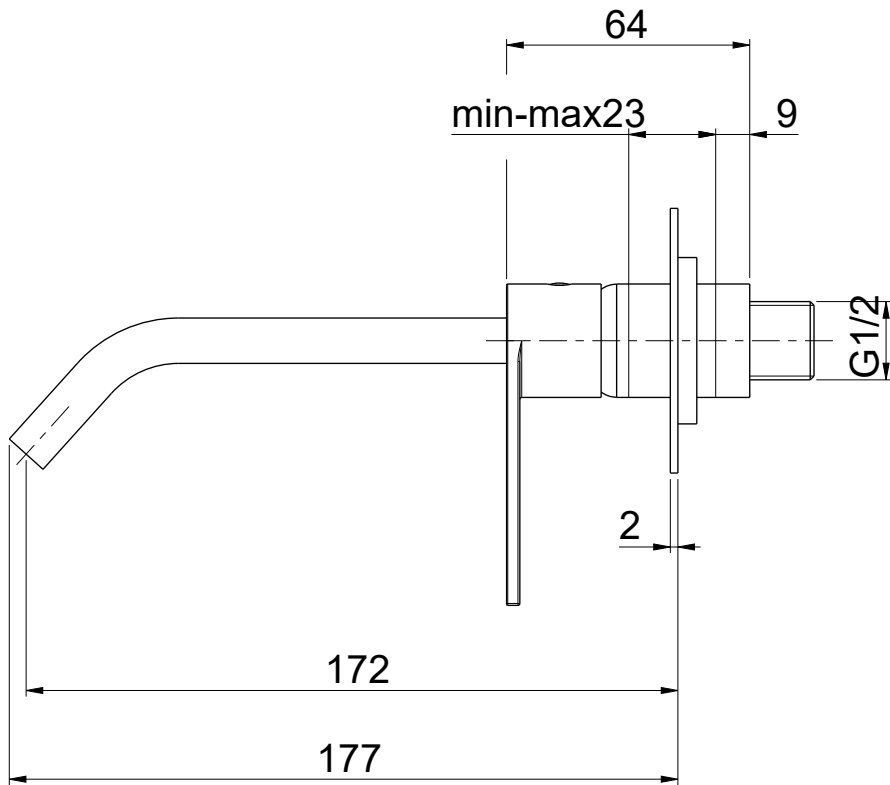

OIOLI
RUBINETTERIE
 e-mail: mattia@oioli.com
 Via Pul Stretta, 10/12
 28024 Gozzano (No) Italy
 Tel. 0322 956338
 Fax 0322 912094

DATA	29/1/2024	VERSIONE	PROGETTO	SCALA	CODICE DISEGNO	
DISEGNATORE	B.E.	1.1		1:2	OITIEL002RO	
DESCRIZIONE						ARTICOLO
PARTI ESTERNE LAVABO A PARETE TIKI						TIEL002RO