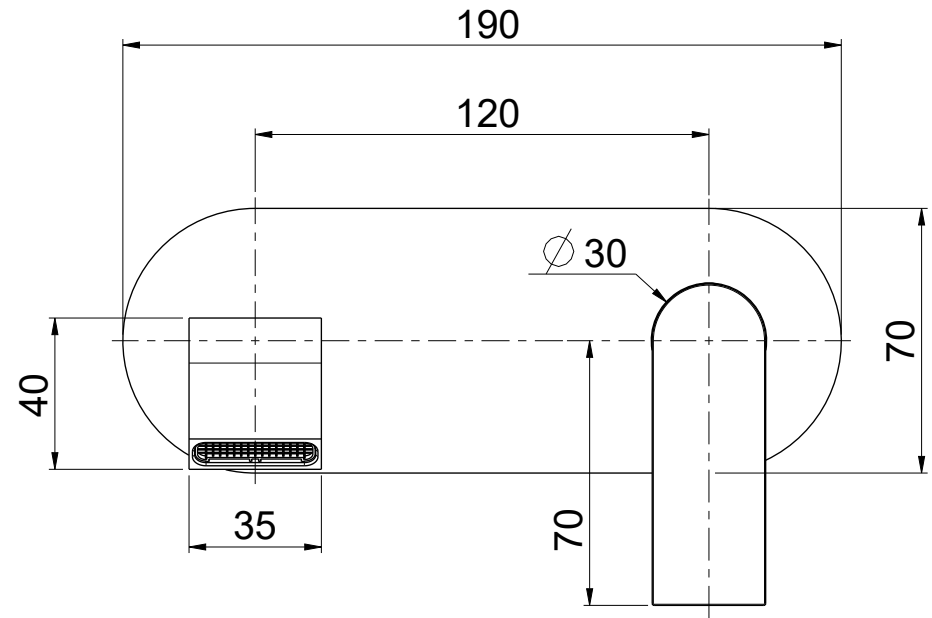

OIOLI
RUBINETTERIE
 e-mail: mattia@oioli.com
 Via Pul Stretta, 10/12
 28024 Gozzano (No) Italy
 Tel. 0322 956338
 Fax 0322 912094

DATA	29/1/2024	VERSIONE	PROGETTO	SCALA	CODICE DISEGNO	
DISEGNATORE	B.E.	1.1		1:2	OITIEL002RO	
DESCRIZIONE						ARTICOLO
PARTI ESTERNE LAVABO A PARETE TIKI						TIEL002RO